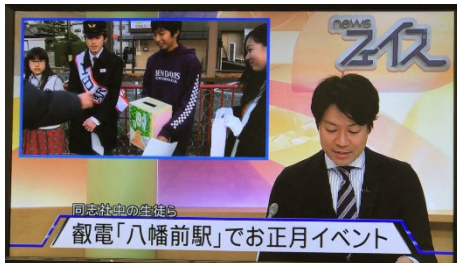

素敵な駅をつくる産学協同「八幡前駅プロジェクト」 同中生の活動が、KBS京都テレビで紹介されました！

KBS京都テレビ 2019年1月8日 夕方のニュース番組「newsフェイス」にて

KBS京都

テレビ

ラジオ

ニュース

お天気

イベント

ホール

HOME > ニュース > 同志社中の生徒ら 叡電「八幡前駅」でお正月イベント

ニュース NEWS

同志社中の生徒ら 叡電「八幡前駅」でお正月イベント

京都市左京区の同志社中学校の生徒らが、叡山電車「八幡前駅」のホームでお正月にあわせたイベントを行いました。ことしで7年目を迎える「八幡前駅プロジェクト」は、同志社中学校の生徒と叡山電鉄との産学協同プロジェクト活動で、叡山電車「八幡前駅」を活性化し、地域交流を産み出す駅にしようと、これまで「手すりの塗装」や「クリスマスデコレーション」など多くの取り組みを行ってきました。きょうは、中学1年生と3年生10人が参加し、駅のホームでお正月にあわせた初めてのイベントを行いました。生徒らは、駅の利用者にあたたかい飲み物やお年玉に見立てたお菓子を無料で配布したほか、1日駅長に扮した生徒が、地域の小学生や園児に絵本の読み聞かせを行いました。そして、去年9月の台風21号による被害の復興支援のための募金活動を行いました。集まった募金は、全額森林組合に寄付され、叡山電車沿線の森林の保全に役立てられるということです。