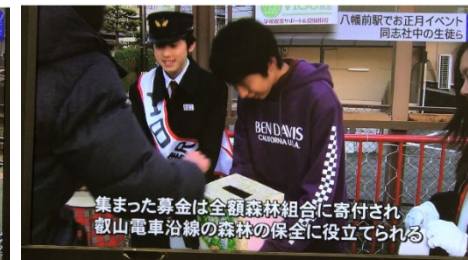

素敵な駅をつくる産学協同「八幡前駅プロジェクト」 同中生の活動が、KBS京都テレビで紹介されました！

KBS京都テレビ 2019年1月8日 夕方のニュース番組「newsフェイス」にて

KBS京都

テレビ

ラジオ

ニュース

お天気

イベント

ホール

HOME > ニュース > 同志社中の生徒ら 叡電「八幡前駅」でお正月イベント

ニュース NEWS

同志社中の生徒ら 叡電「八幡前駅」でお正月イベント

京都市左京区の同志社中学校の生徒らが、叡山電車「八幡前駅」のホームでお正月にあわせたイベントを行いました。ことしで7年目を迎える「八幡前駅プロジェクト」は、同志社中学校の生徒と叡山電鉄との産学協同プロジェクト活動で、叡山電車「八幡前駅」を活性化し、地域交流を産み出す駅にしようと、これまで「手すりの塗装」や「クリスマスデコレーション」など多くの取り組みを行ってきました。きょうは、中学1年生と3年生10人が参加し、駅のホームでお正月にあわせた初めてのイベントを行いました。生徒らは、駅の利用者にあたたかい飲み物やお年玉に見立てたお菓子を無料で配布したほか、1日駅長に扮した生徒が、地域の小学生や園児に絵本の読み聞かせを行いました。そして、去年9月の台風21号による被害の復興支援のための募金活動を行いました。集まった募金は、全額森林組合に寄付され、叡山電車沿線の森林の保全に役立てられるということです。