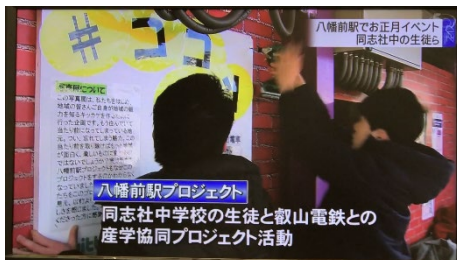

素敵な駅をつくる産学協同「八幡前駅プロジェクト」 同中生の活動が、KBS京都テレビで紹介されました！

KBS京都テレビ 2019年1月8日 夕方のニュース番組「newsフェイス」にて

KBS京都

テレビ

ラジオ

ニュース

お天気

イベント

ホール

HOME > ニュース > 同志社中の生徒ら 叡電「八幡前駅」でお正月イベント

ニュース NEWS

同志社中の生徒ら 叡電「八幡前駅」でお正月イベント

京都市左京区の同志社中学校の生徒らが、叡山電車「八幡前駅」のホームでお正月にあわせたイベントを行いました。ことしで7年目を迎える「八幡前駅プロジェクト」は、同志社中学校の生徒と叡山電鉄との産学協同プロジェクト活動で、叡山電車「八幡前駅」を活性化し、地域交流を産み出す駅にしようと、これまで「手すりの塗装」や「クリスマスデコレーション」など多くの取り組みを行ってきました。きょうは、中学1年生と3年生10人が参加し、駅のホームでお正月にあわせた初めてのイベントを行いました。生徒らは、駅の利用者にあたたかい飲み物やお年玉に見立てたお菓子を無料で配布したほか、1日駅長に扮した生徒が、地域の小学生や園児に絵本の読み聞かせを行いました。そして、去年9月の台風21号による被害の復興支援のための募金活動を行いました。集まった募金は、全額森林組合に寄付され、叡山電車沿線の森林の保全に役立てられるということです。